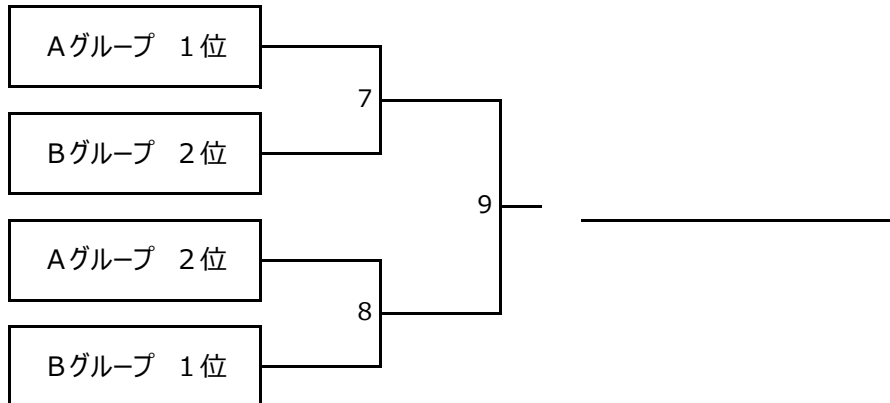

— 女子シングルス 予選リーグ戦 —

Aグループ (WS)		1	2	3	勝敗	順位
1	佐藤 梨奈 (東京)		5	1		
2	高橋 香 (栃木)			3		
3	長原 茉奈美 (埼玉)					

Bグループ (WS)		4	5	6	勝敗	順位
4	飯島 美佐子 (栃木)		6	2		
5	横手 愛奈 (東京)			4		
6	矢ヶ部 紋可 (埼玉)					

※各グループの上位2位までが決勝トーナメント進出

※予選リーグは、15点 3ゲームマッチ (延長なし)

— 女子シングルス 決勝トーナメント戦 —

※決勝トーナメント戦は、21点 3ゲームマッチ (延長最大30点)

決勝トーナメント戦

3位決定戦