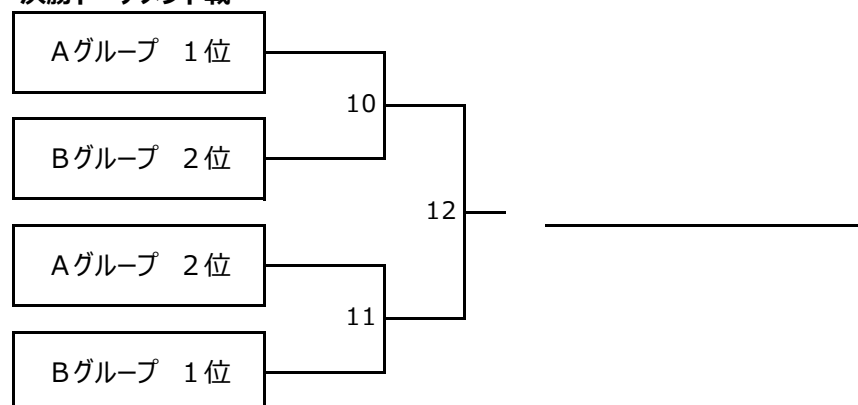

－ 女子ダブルス 予選リーグ戦 －

Aグループ (WD)		1	2	3	勝敗	順位
1	佐藤 梨奈 (東京) 横手 愛奈 (東京)		7	1		
2	川城 敬子 (千葉) 伊藤 小百合 (千葉)			4		
3	中西 朋実 (埼玉) 中村 弘子 (栃木)					

Bグループ (WD)		4	5	6	7	勝敗	順位
4	阿部 千子 (東京) 岩崎 亜弥 (東京)		8	5	2		
5	清水 禄子 (千葉) 谷本 舞 (千葉)			3	6		
6	矢ヶ部 紋可 (埼玉) 長原 茉奈美 (埼玉)				9		
7	飯島 美佐子 (栃木) 高橋 香 (栃木)						

※各グループの上位2位までが決勝トーナメント進出

※予選リーグは、15点 3ゲームマッチ (延長なし)

－ 女子ダブルス 決勝トーナメント戦 －

※決勝トーナメント戦は、21点 3ゲームマッチ (延長最大30点)

決勝トーナメント戦

3位決定戦